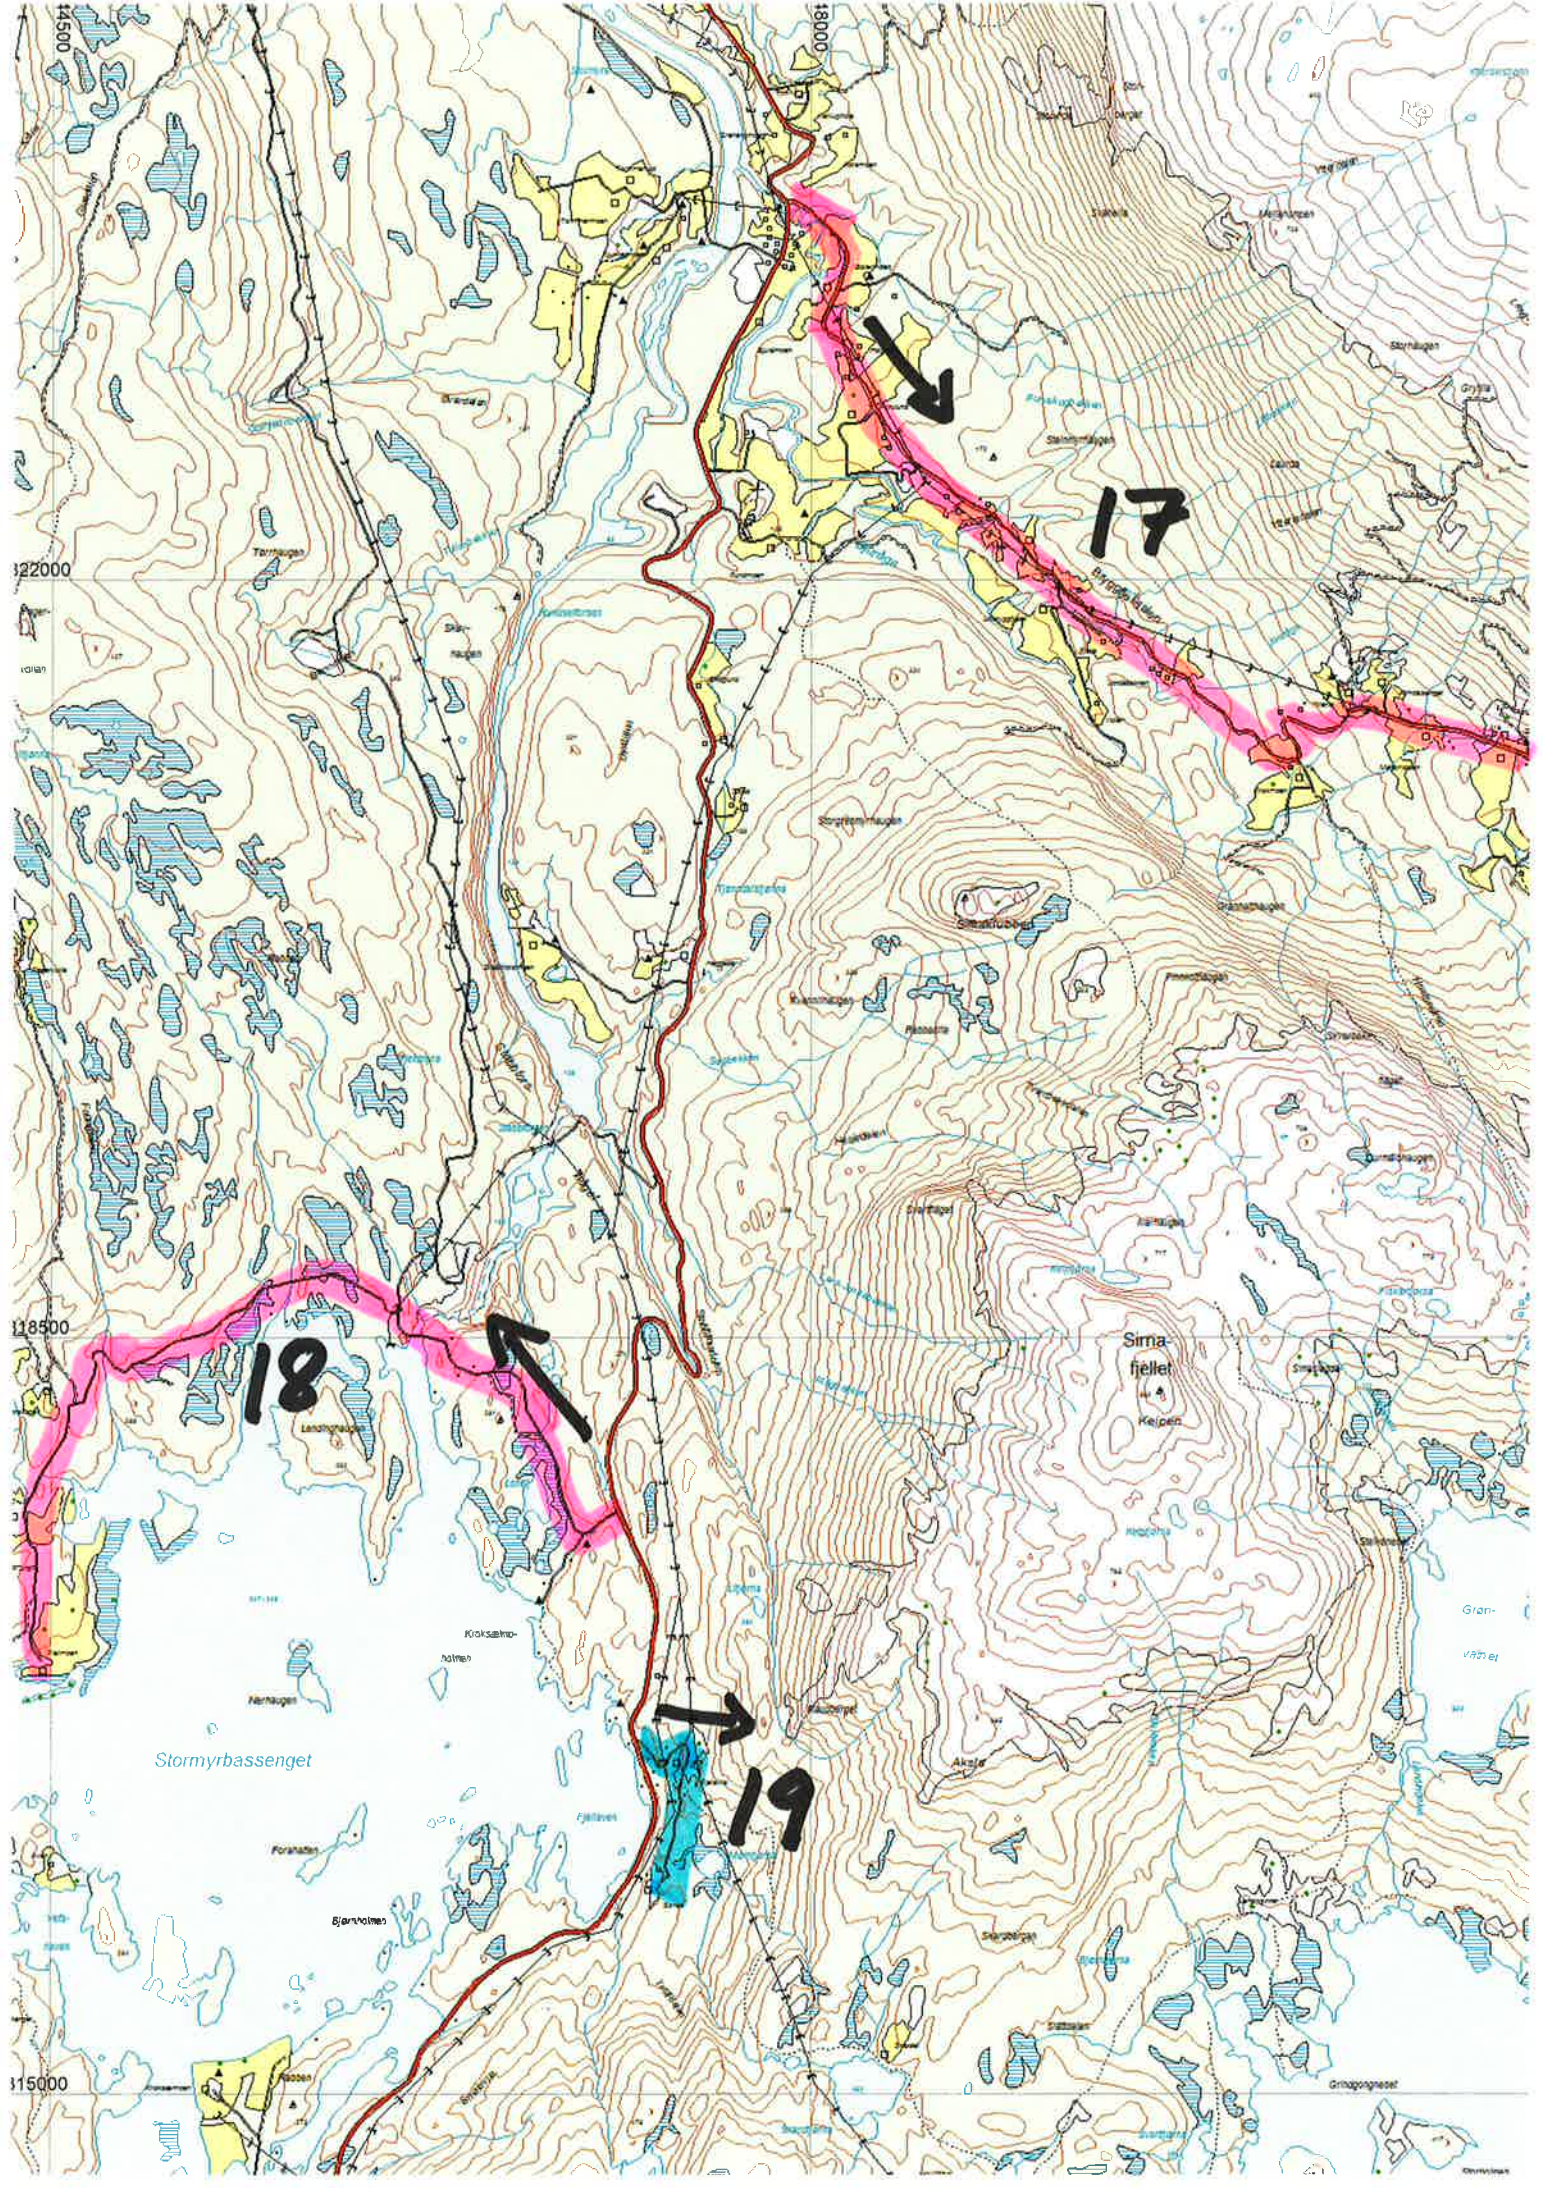

Rassede

Reydale
moen

Korgen

17

18

19

Stormyrbassenget

Sima
fallet

Koksåmoen

19800

17200

14600

113800

11200

Nils-Olse holmen

Kjækkenbukta