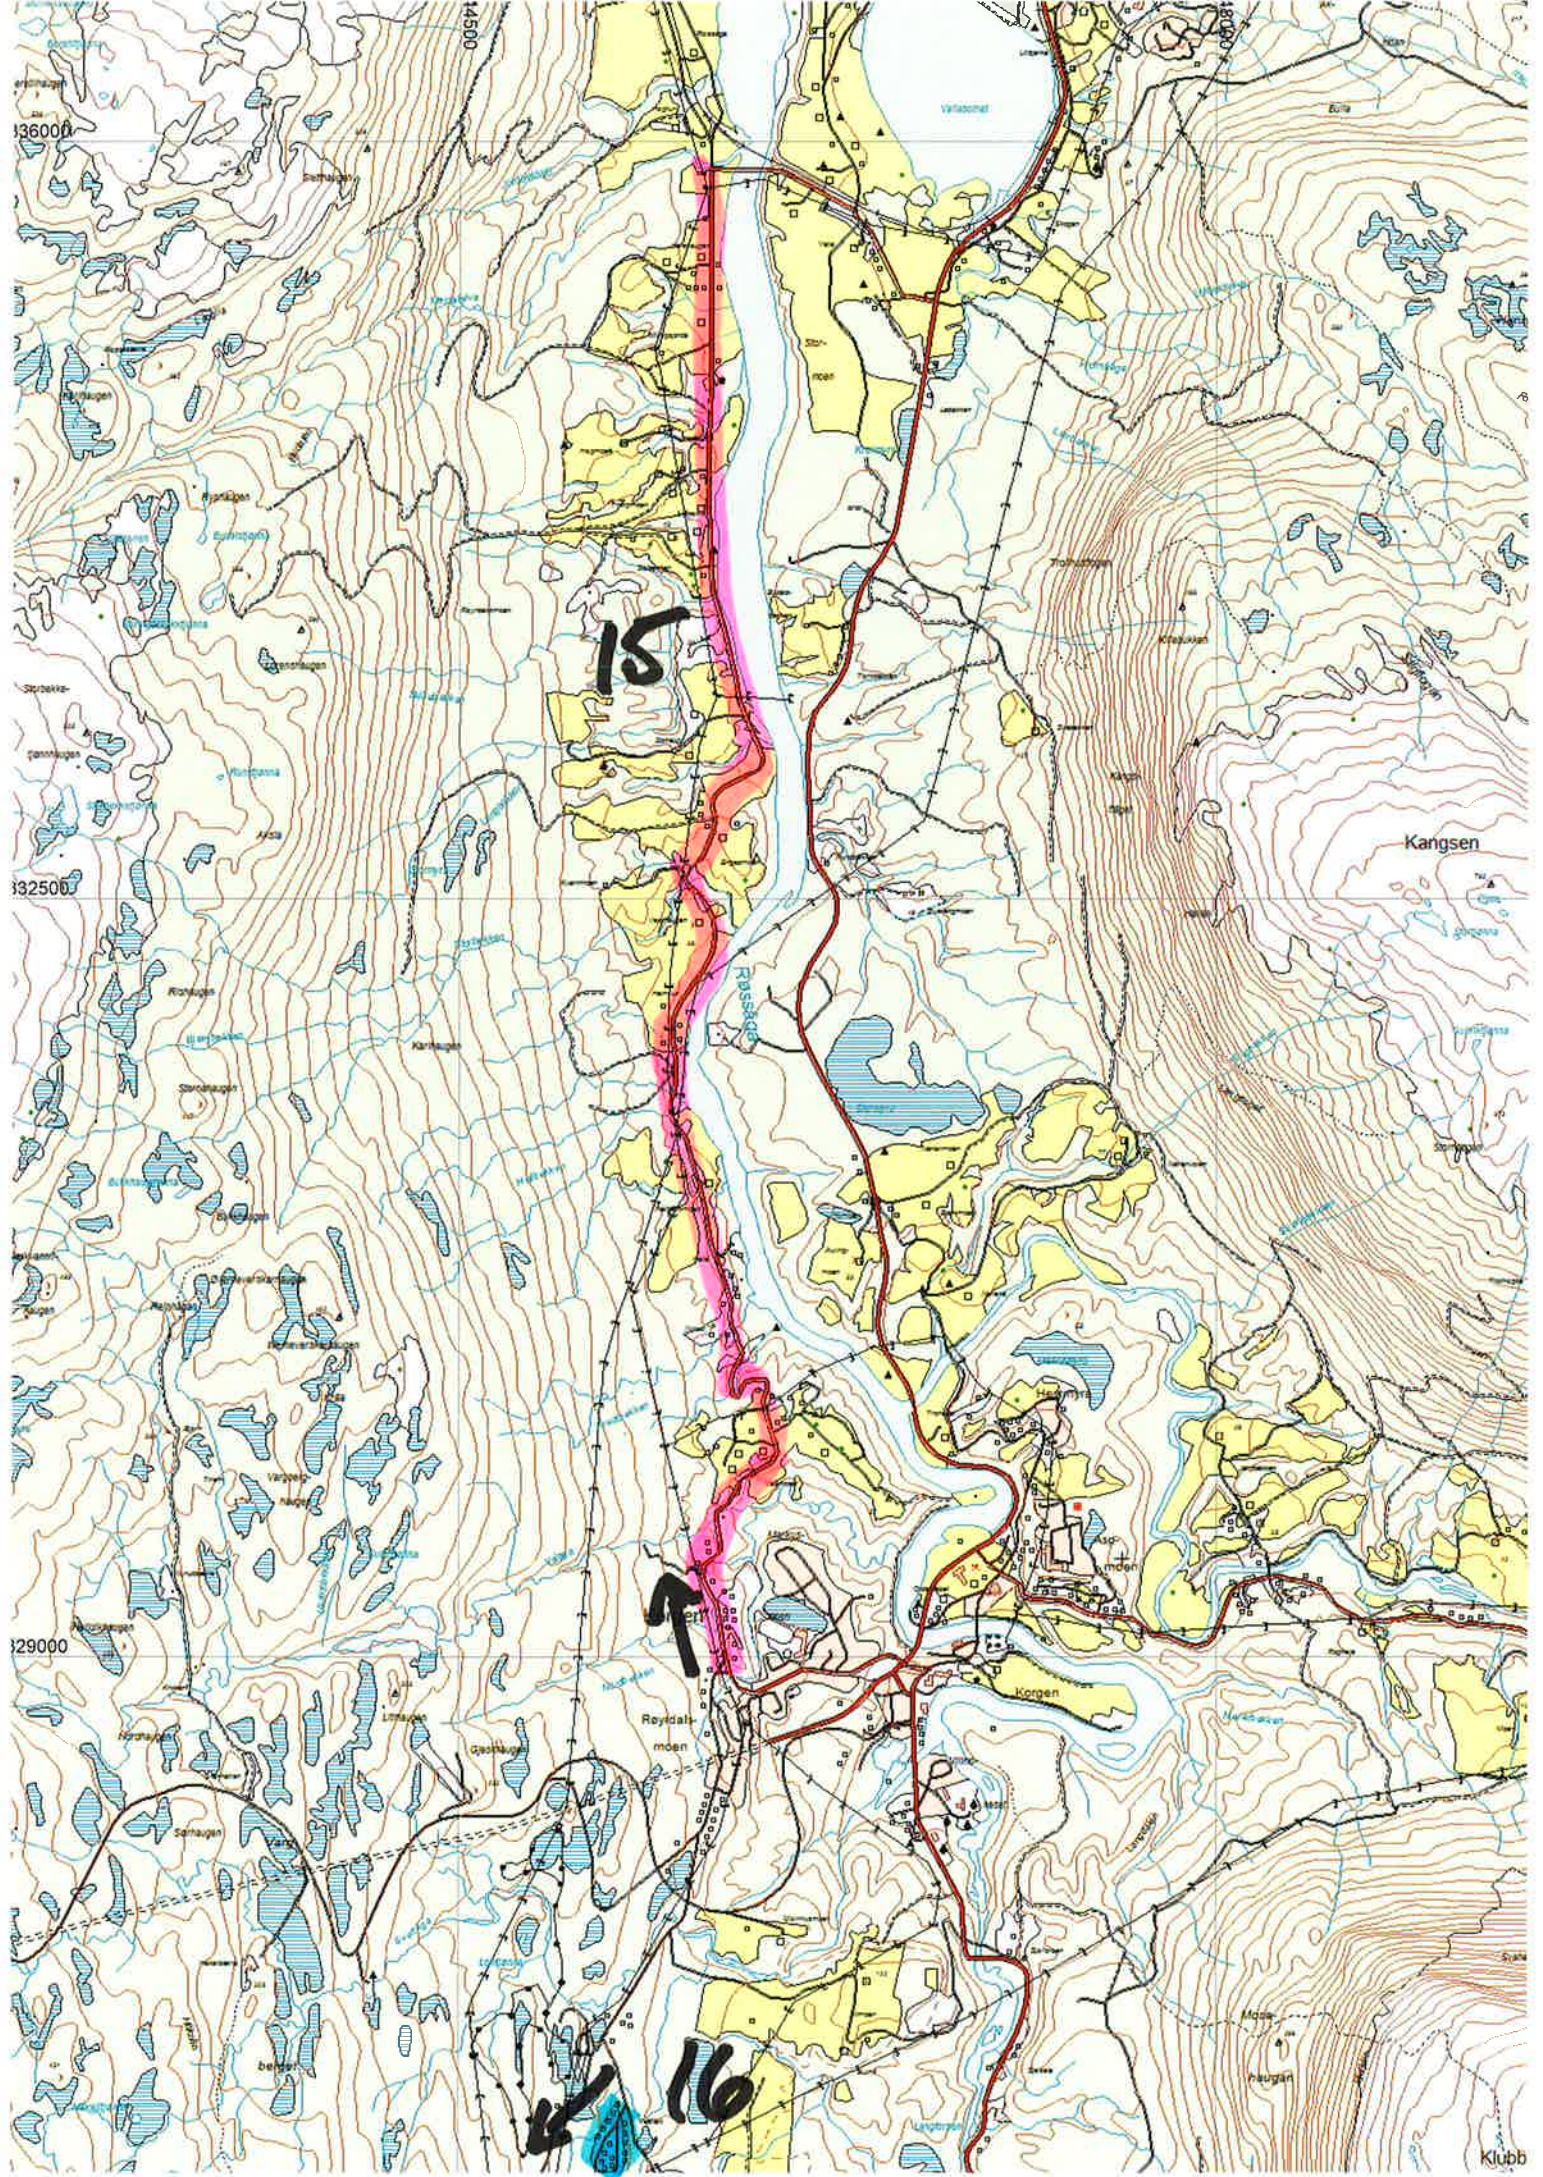

15

16

Kangsen

Rassede

Reydale
moen

Korgen