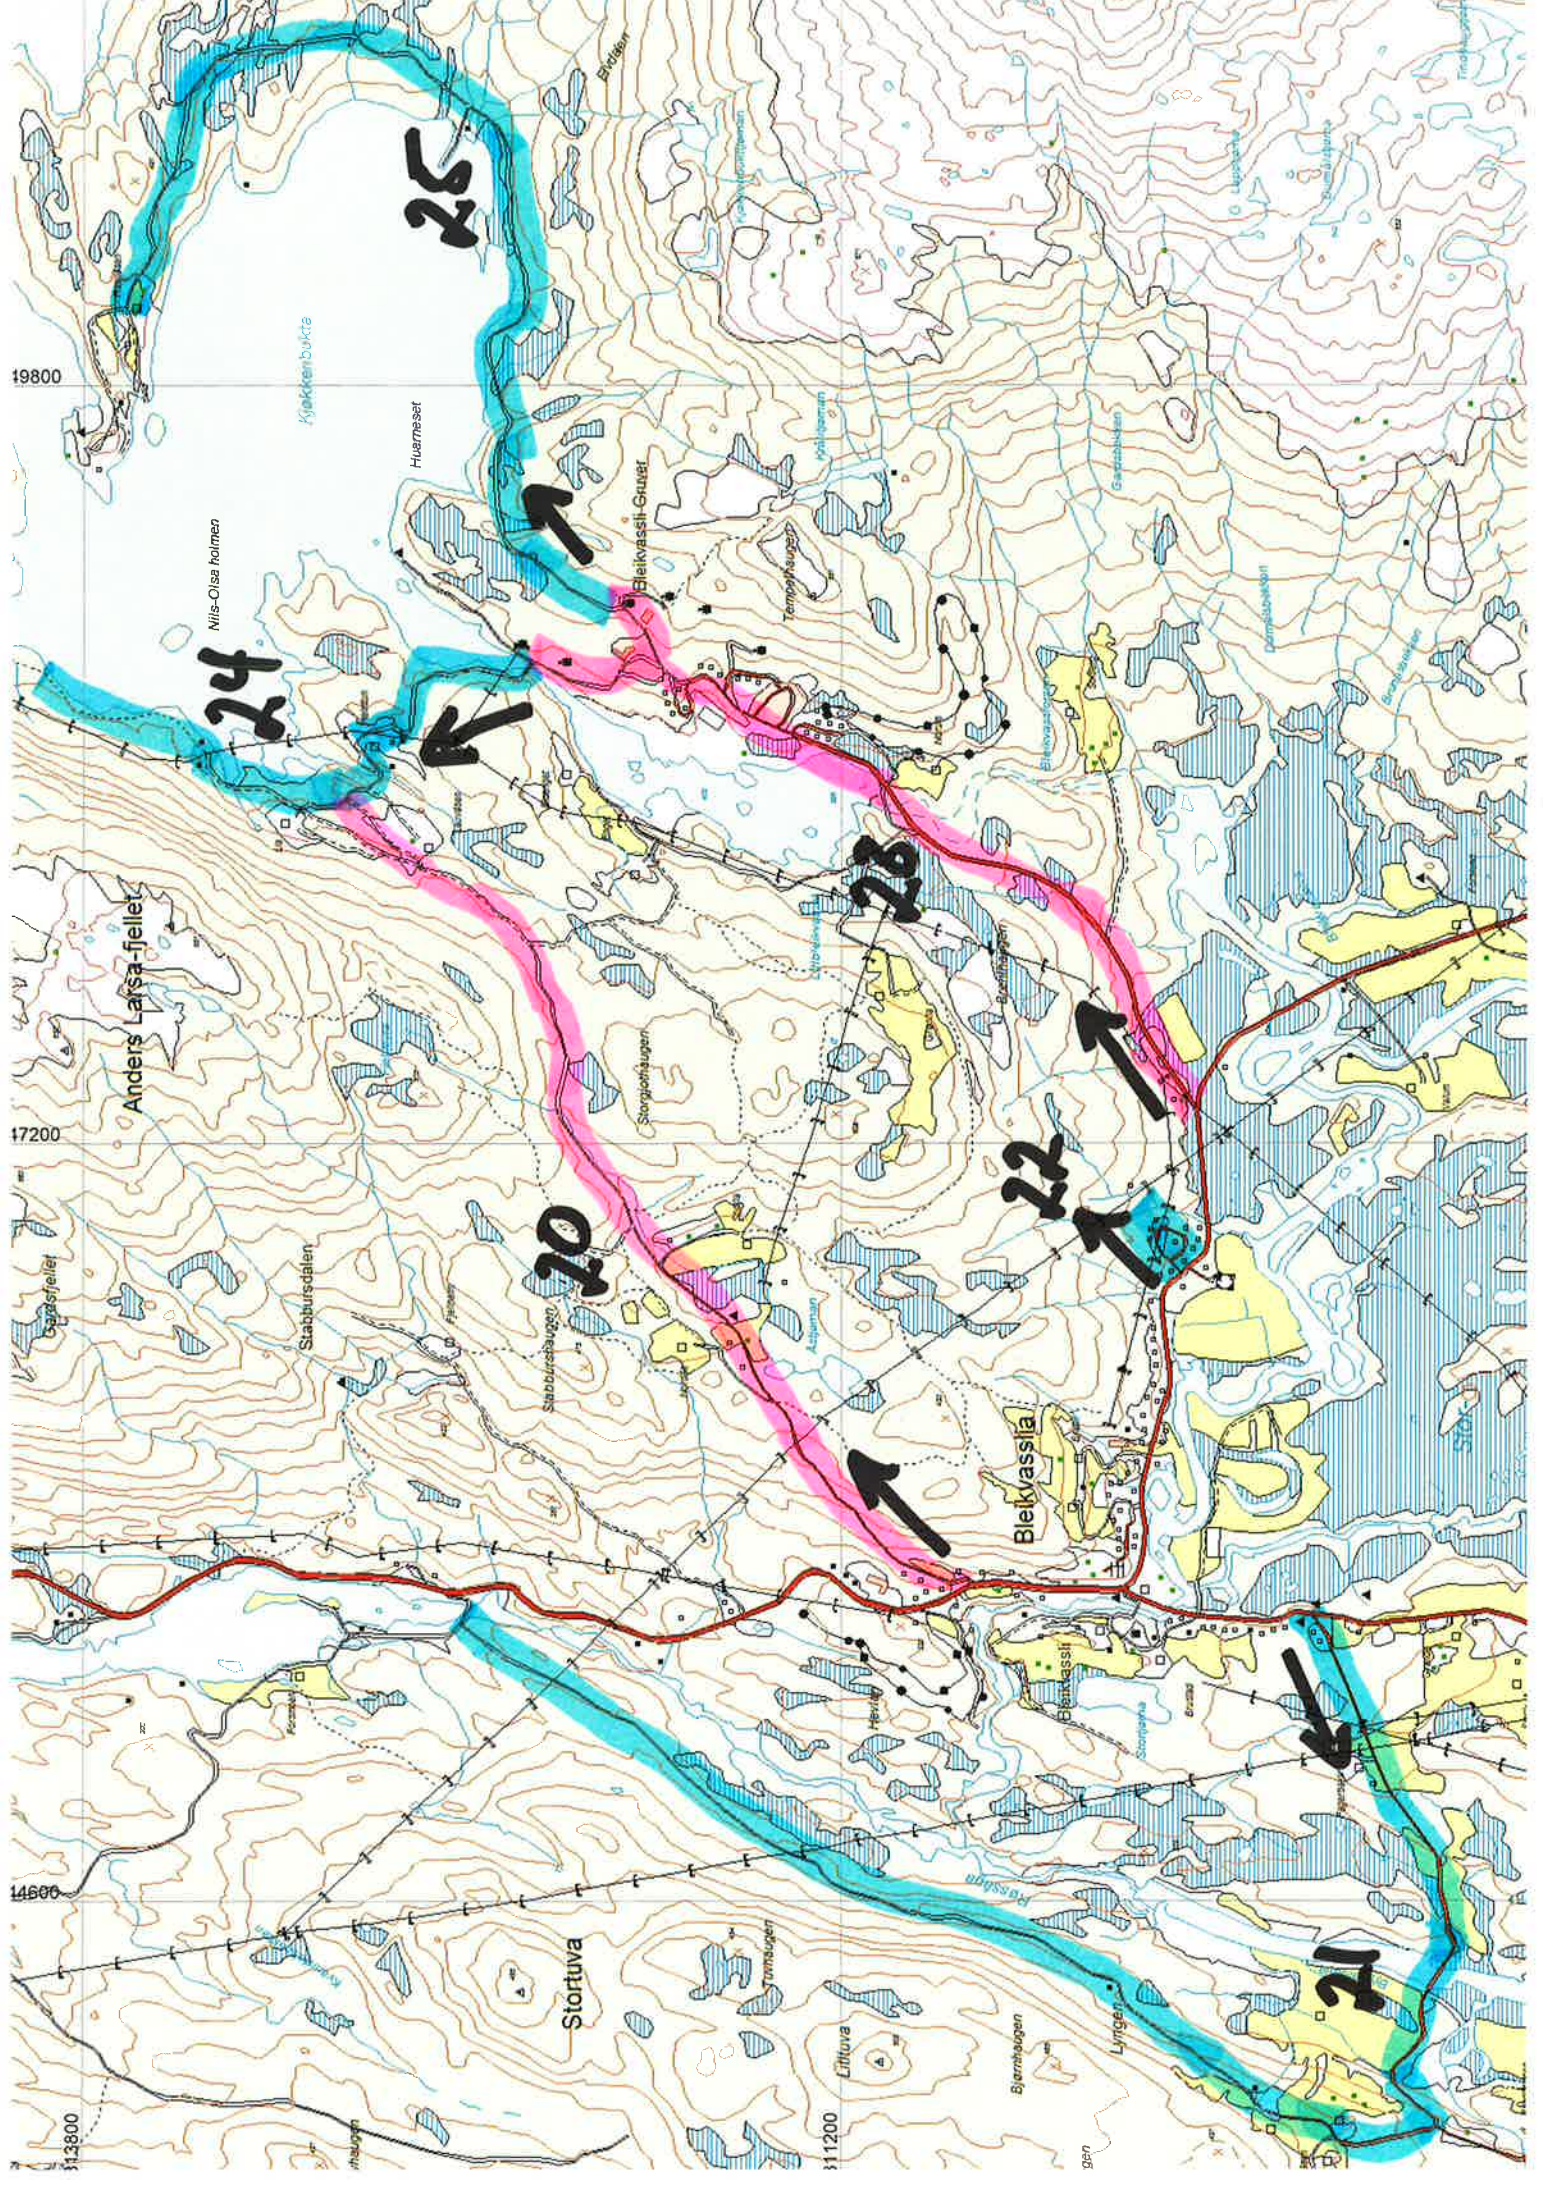

Rassede

Reydale
moen

Korgen

17

18

19

Stormyrbassenget

Sima
fallet

Koksåmoen

19800

17200

14600

113800

11200

Nils-Olse holmen

Kjækkenbukta