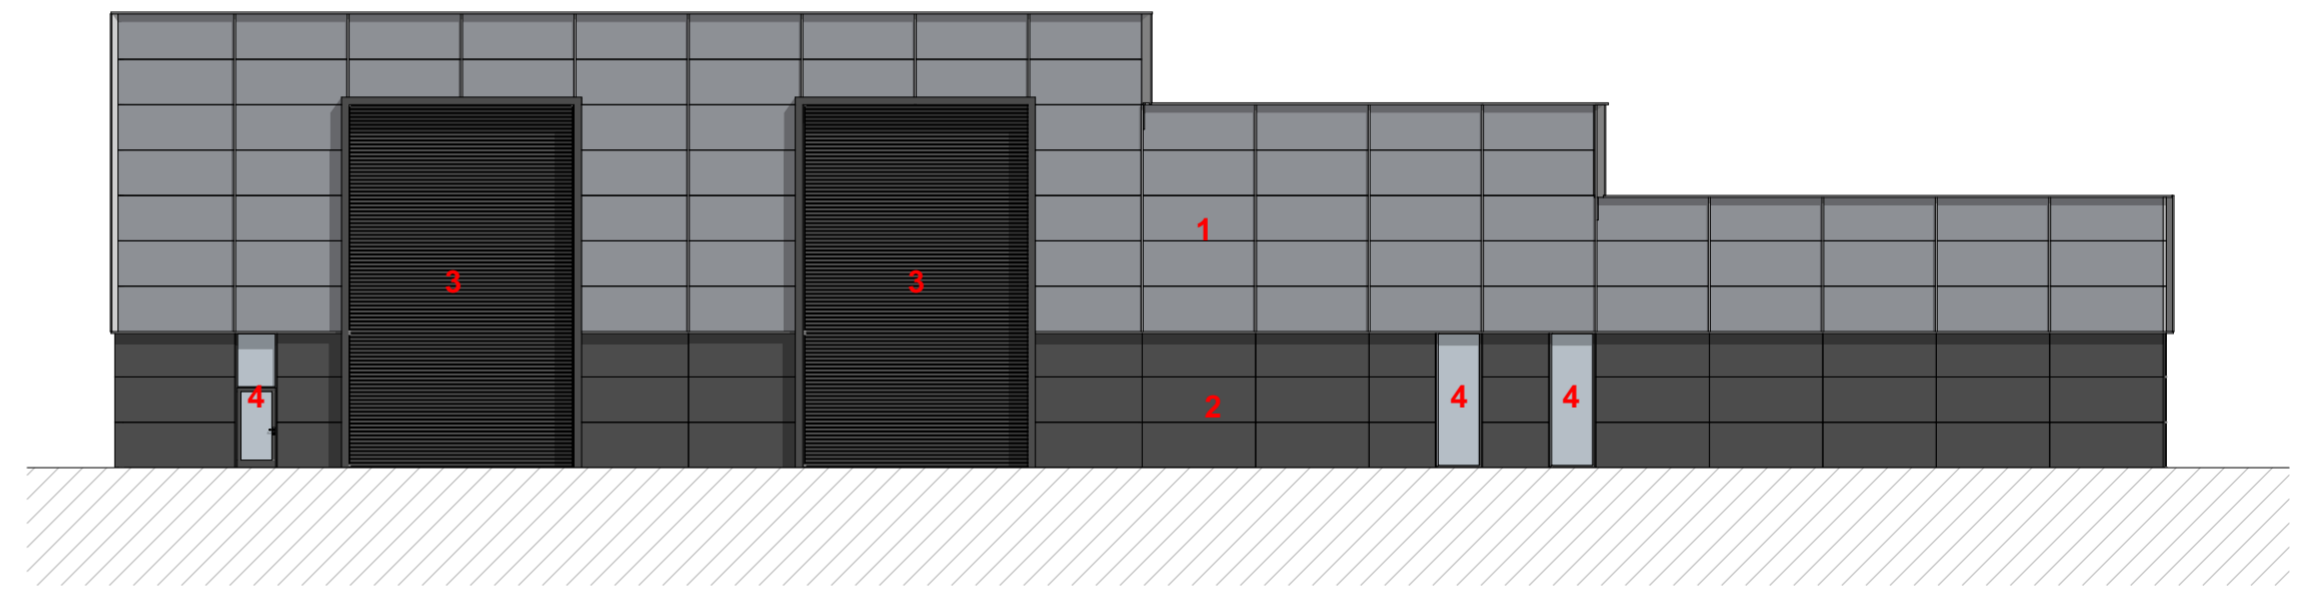

1:200 Bygg 1-2 - Oppriss fasade nordvest

### TEGNFORKLARING

1. Sandwichpaneler. Farge avklares i detaljprosjekt, eksempel RAL 7048 Pearl mouse grey.  
NB beslag i samme farge som paneler
2. Sandwichpaneler. Farge avklares i detaljprosjekt, eksempel RAL 9011 Graphite black  
NB beslag i samme farge som paneler
3. Porter. Farge avklares i detaljprosjekt, skal være lik farge som sokkel (2.), eksempel RAL 9011 Graphite black. Omramming rundt porter utføres som en markert frame i lik farge som port  
NB beslag i samme farge som porter.
4. Vinduer og dører. Farge på karm/beslag/dørblad avklares i detaljprosjekt, skal være lik farge som sokkel (2.) eksempel RAL 9011 Graphite black.

1:200 Bygg 1-2 - Oppriss fasade sørøst

1:200 Bygg 1-4 - Oppriss fasade sørvest

1:200 Bygg 1-2 - Oppriss fasade nordøst

Prosjekt <b>Sirumi</b>	Type tegning: Fasader lagerbygg 1-2	<b>TANKEN</b> ARKITEKTUR
Fase: Programskisser	Tegningsnr.: A40-2	
	Målestokk: 1:200 (A2)	Dato: 22.10.20