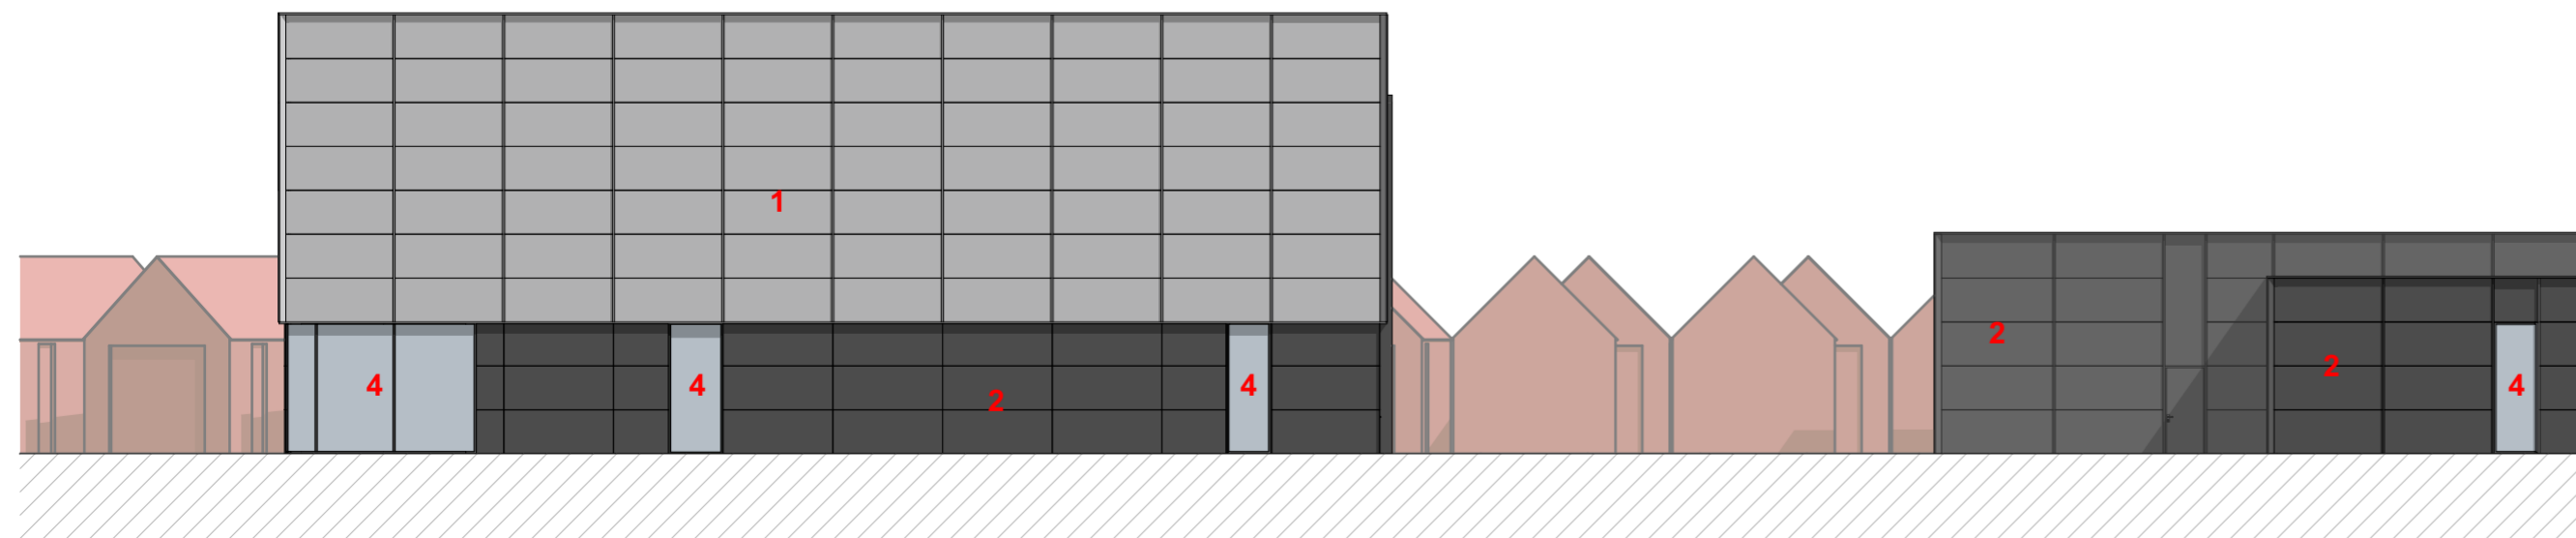

1:200 Bygg 1-2 - Oppriss fasade nordvest

### TEGNFORKLARING

1. Sandwichpaneler. Farge avklares i detaljprosjekt, eksempel RAL 7048 Pearl mouse grey.  
NB beslag i samme farge som paneler
2. Sandwichpaneler. Farge avklares i detaljprosjekt, eksempel RAL 9011 Graphite black  
NB beslag i samme farge som paneler
3. Porter. Farge avklares i detaljprosjekt, skal være lik farge som sokkel (2.), eksempel RAL 9011 Graphite black. Omramming rundt porter utføres som en markert frame i lik farge som port  
NB beslag i samme farge som porter.
4. Vinduer og dører. Farge på karm/beslag/dørblad avklares i detaljprosjekt, skal være lik farge som sokkel (2.) eksempel RAL 9011 Graphite black.

1:200 Bygg 1-2 - Oppriss fasade sørøst

1:200 Bygg 1-4 - Oppriss fasade sørvest

1:200 Bygg 1-2 - Oppriss fasade nordøst

Prosjekt <b>Sirumi</b>	Type tegning: Fasader lagerbygg 1-2	<b>TANKEN</b> ARKITEKTUR
Fase: Programskisser	Tegningsnr.: A40-2	
	Målestokk: 1:200 (A2)	Dato: 22.10.20