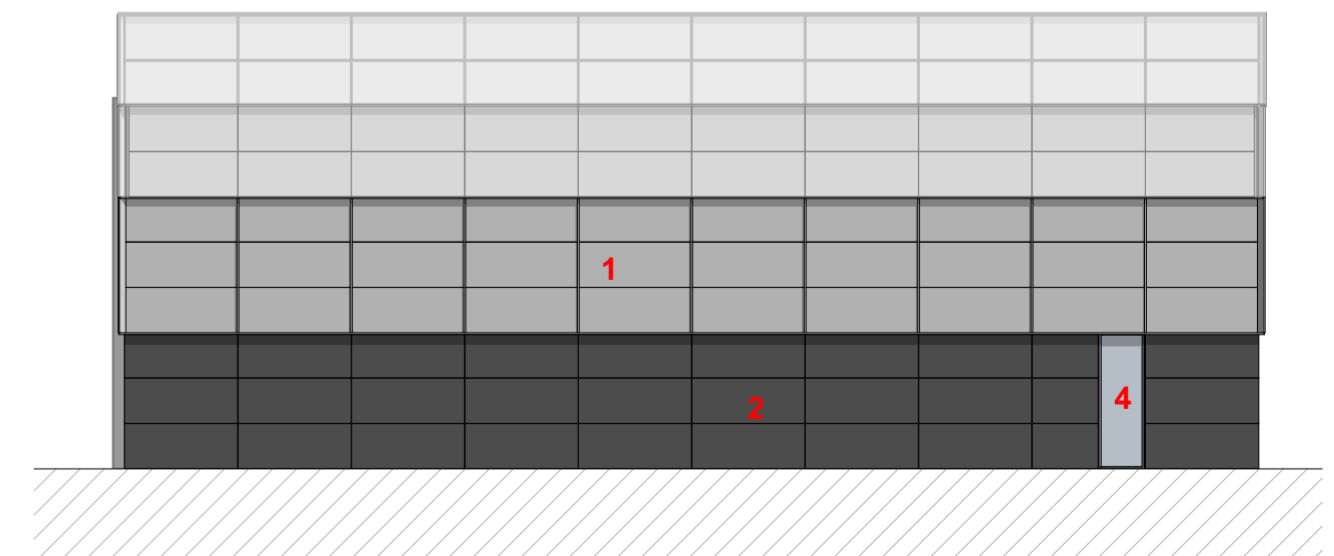

### TEGNFORKLARING

1. Sandwichpaneler. Farge avklares i detaljprosjekt, eksempel RAL 7048 Pearl mouse grey.  
NB beslag i samme farge som paneler
2. Sandwichpaneler. Farge avklares i detaljprosjekt, eksempel RAL 9011 Graphite black  
NB beslag i samme farge som paneler
3. Porter. Farge avklares i detaljprosjekt, skal være lik farge som sokkel (2.), eksempel RAL 9011 Graphite black. Omramming rundt porter utføres som en markert frame i lik farge som port  
NB beslag i samme farge som porter.
4. Vinduer og dører. Farge på karm/beslag/dørblad avklares i detaljprosjekt, skal være lik farge som sokkel (2.) eksempel RAL 9011 Graphite black.

1:200 Bygg 1-2 - Oppriss fasade sørøst

1:200 Bygg 1-4 - Oppriss fasade sørvest

1:200 Bygg 1-2 - Oppriss fasade nordøst

Prosjekt <b>Sirumi</b>	Type tegning: Fasader lagerbygg 1-2	<b>TANKEN</b> ARKITEKTUR
Fase: Programskisser	Tegningsnr.: A40-2	
	Målestokk: 1:200 (A2)	Dato: 22.10.20