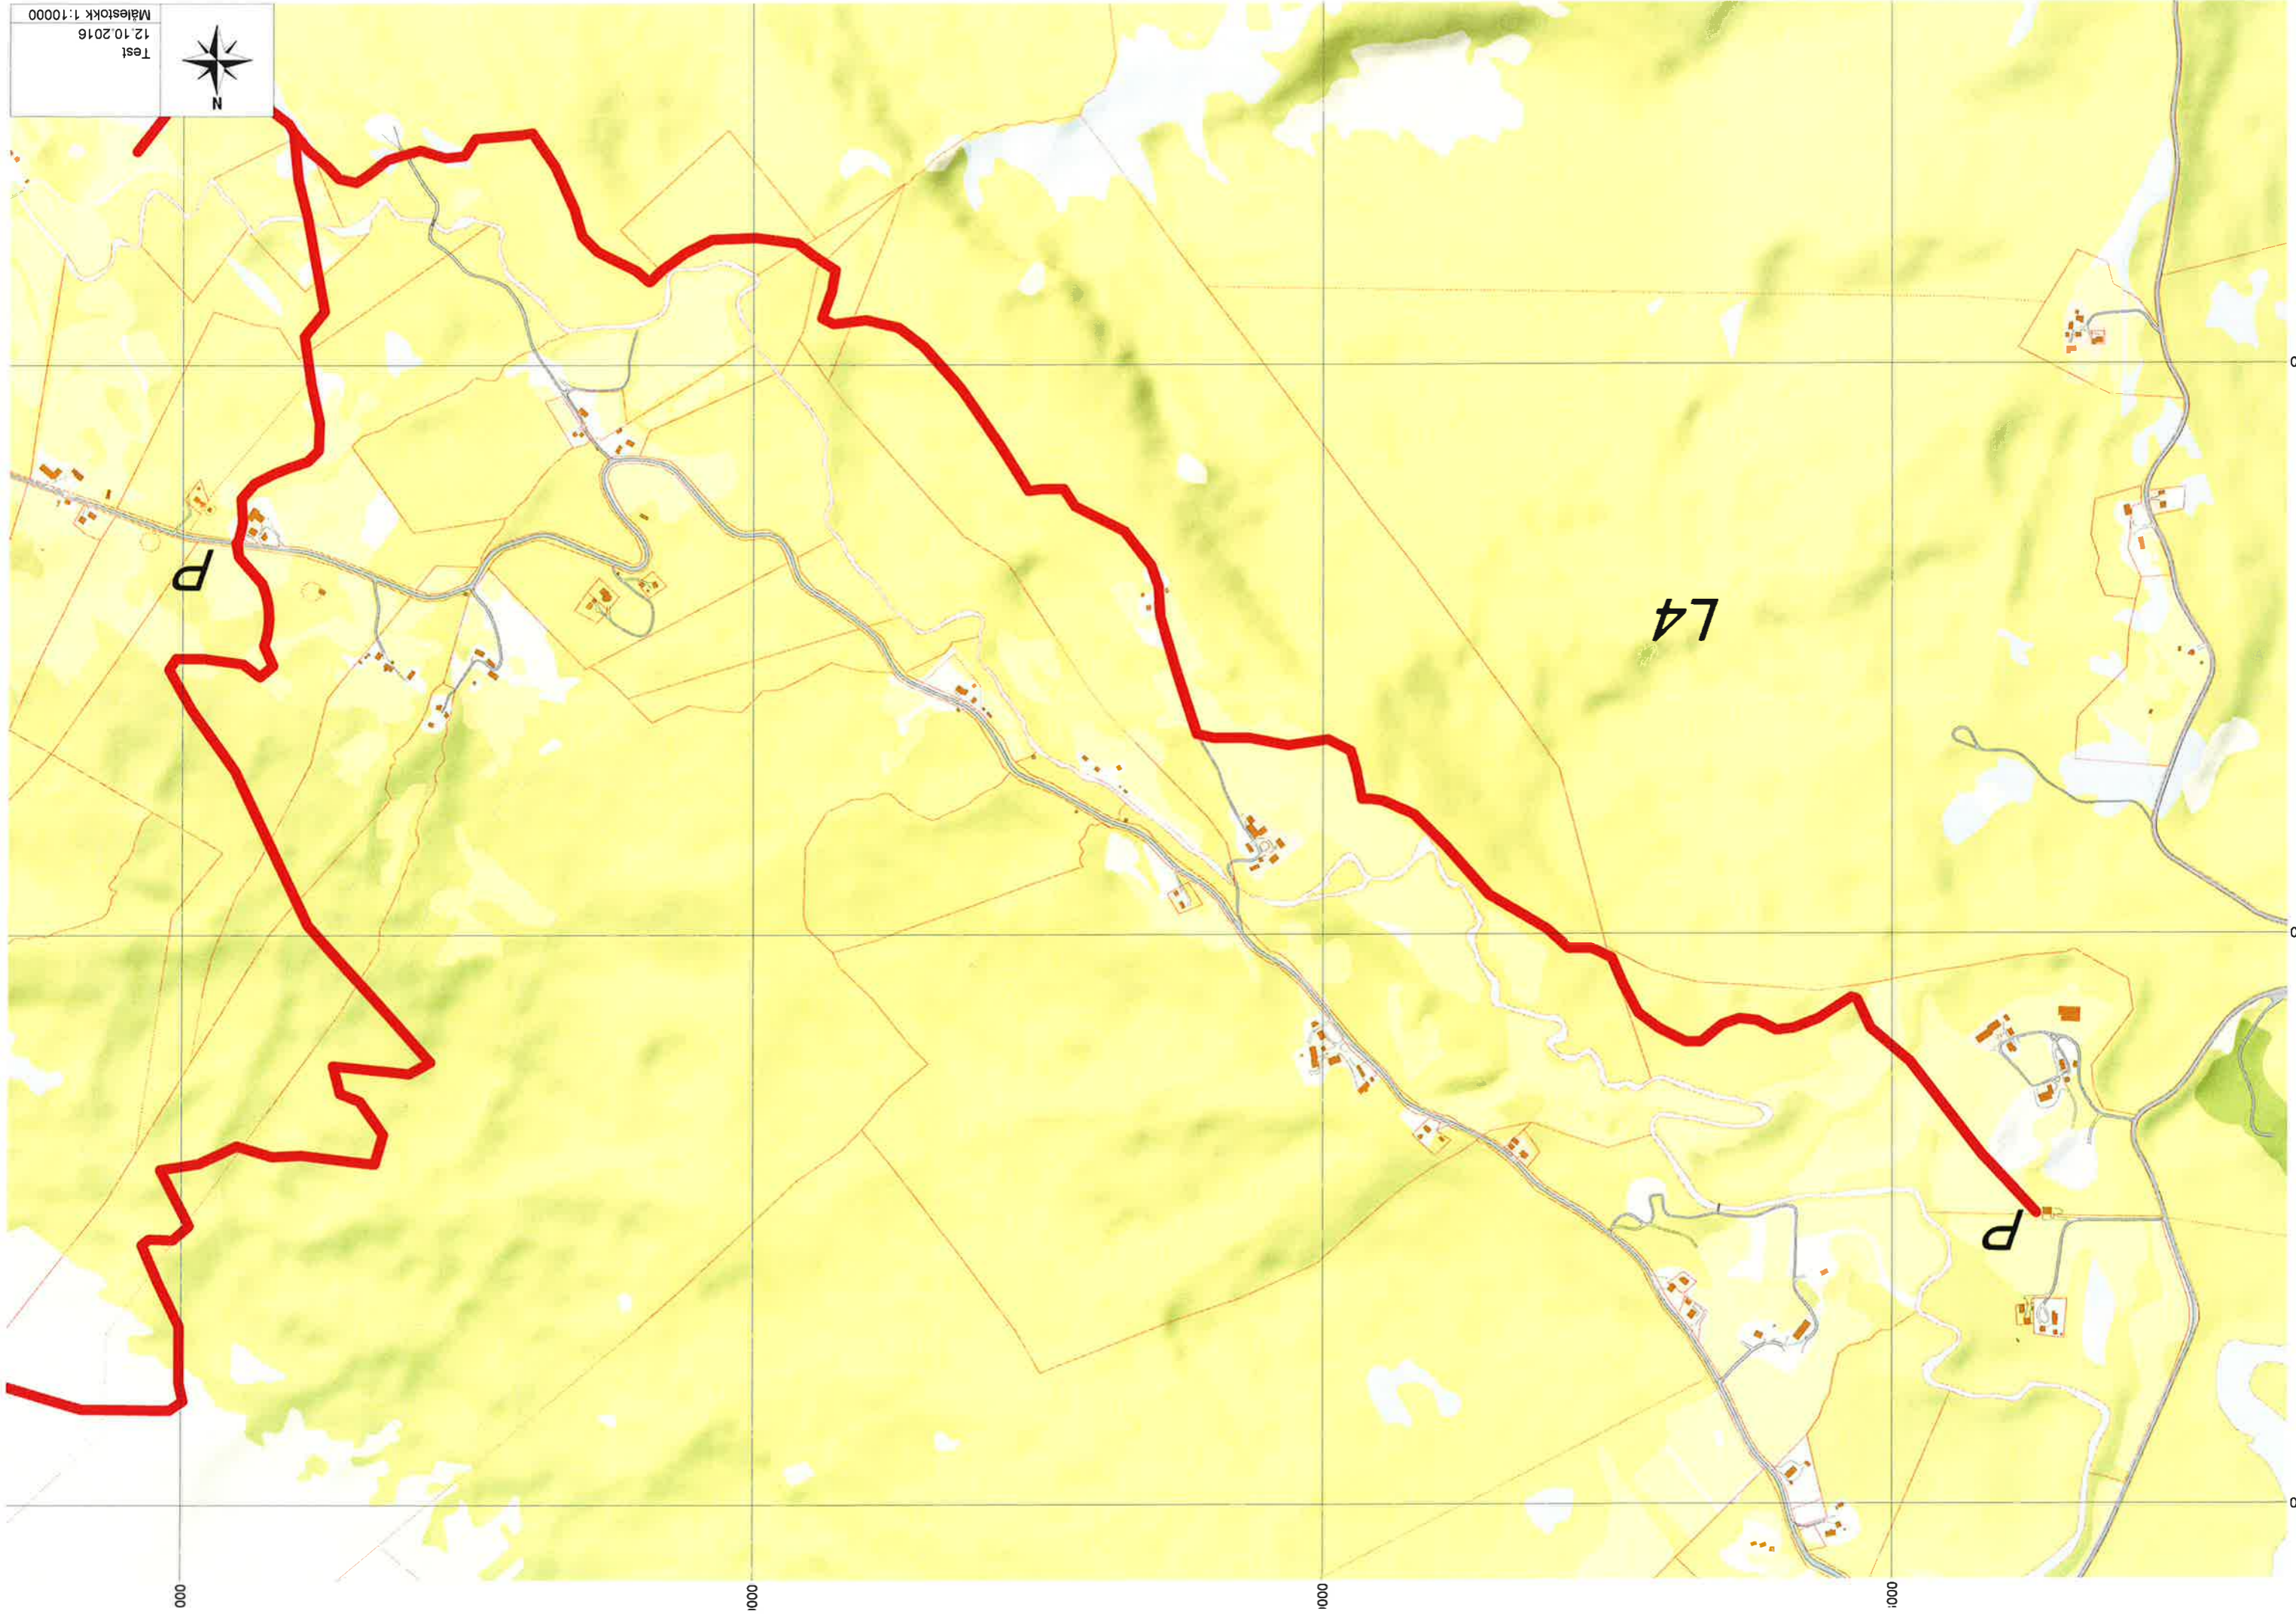

Test  
12.10.2016  
Målestokk 1:10000

000

000

000

000

000

000

000

L4

P

P